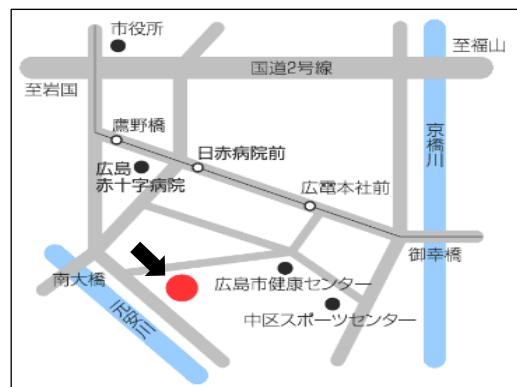

◇会場案内：広島県情報プラザ

〔所在地〕広島市中区千田町3丁目7-47

〔交通案内〕広島電鉄 宇品線（1・3・7号線）

「広電本社前」電停から徒歩7分

広島バス 宇品線（21-2）

「広島県情報プラザ前」下車すぐ

地下駐車場あり（有料）

〔連絡先〕TEL : 082-248-1400 FAX : 082-242-8628